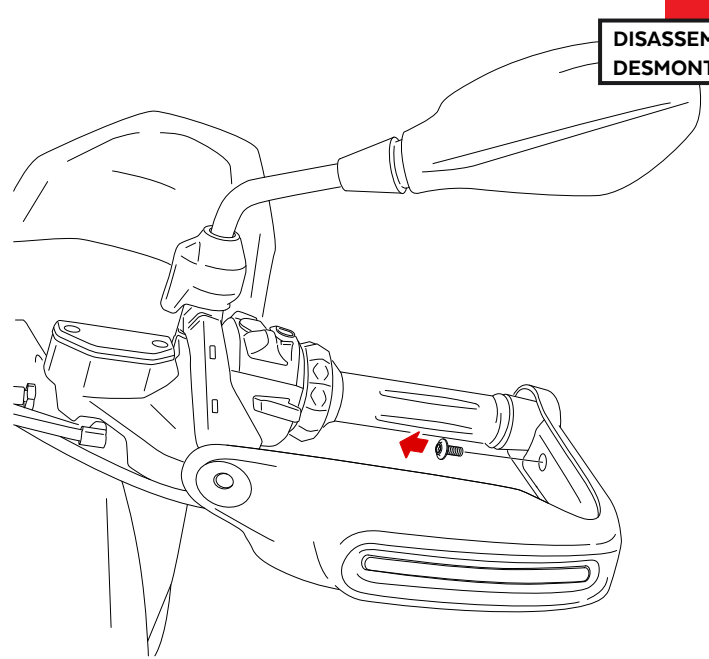

2

DISASSEMBLY
DESMONTAJE