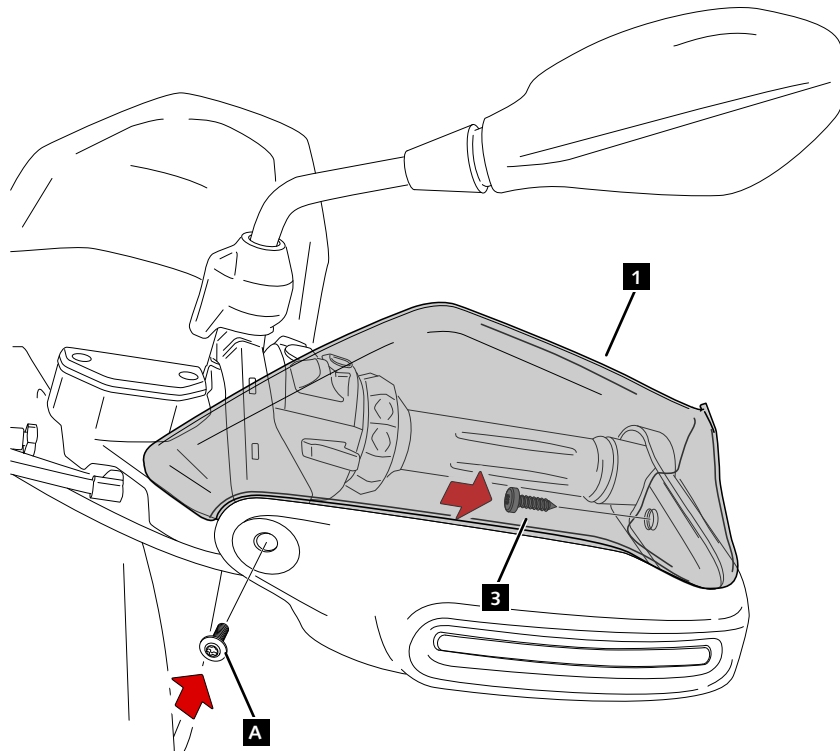

BMW R1300GS '23-

INSTRUCCIONES DE MONTAJE - MOUNTING INSTRUCTIONS - MONTAGEANLEITUNG

Se muestra el montaje del lado izquierdo a modo de ejemplo, realizar los mismos pasos para el montaje del lado derecho.
The left side assembly is shown as an example, so the same steps can be performed for the right side assembly.

1

DISASSEMBLY
DESMONTAJE

2

DISASSEMBLY
DESMONTAJE

3

ASSEMBLY
MONTAJE

A Tornillería
Original screws