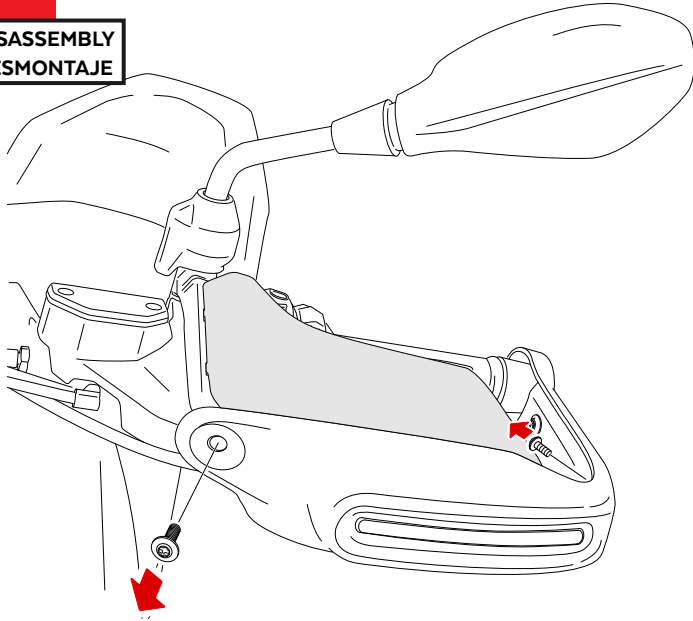

BMW R1300GS '23-

INSTRUCCIONES DE MONTAJE - MOUNTING INSTRUCTIONS - MONTAGEANLEITUNG

Se muestra el montaje del lado izquierdo a modo de ejemplo, realizar los mismos pasos para el montaje del lado derecho.
The left side assembly is shown as an example, so the same steps can be performed for the right side assembly.

1

DISASSEMBLY
DESMONTAJE