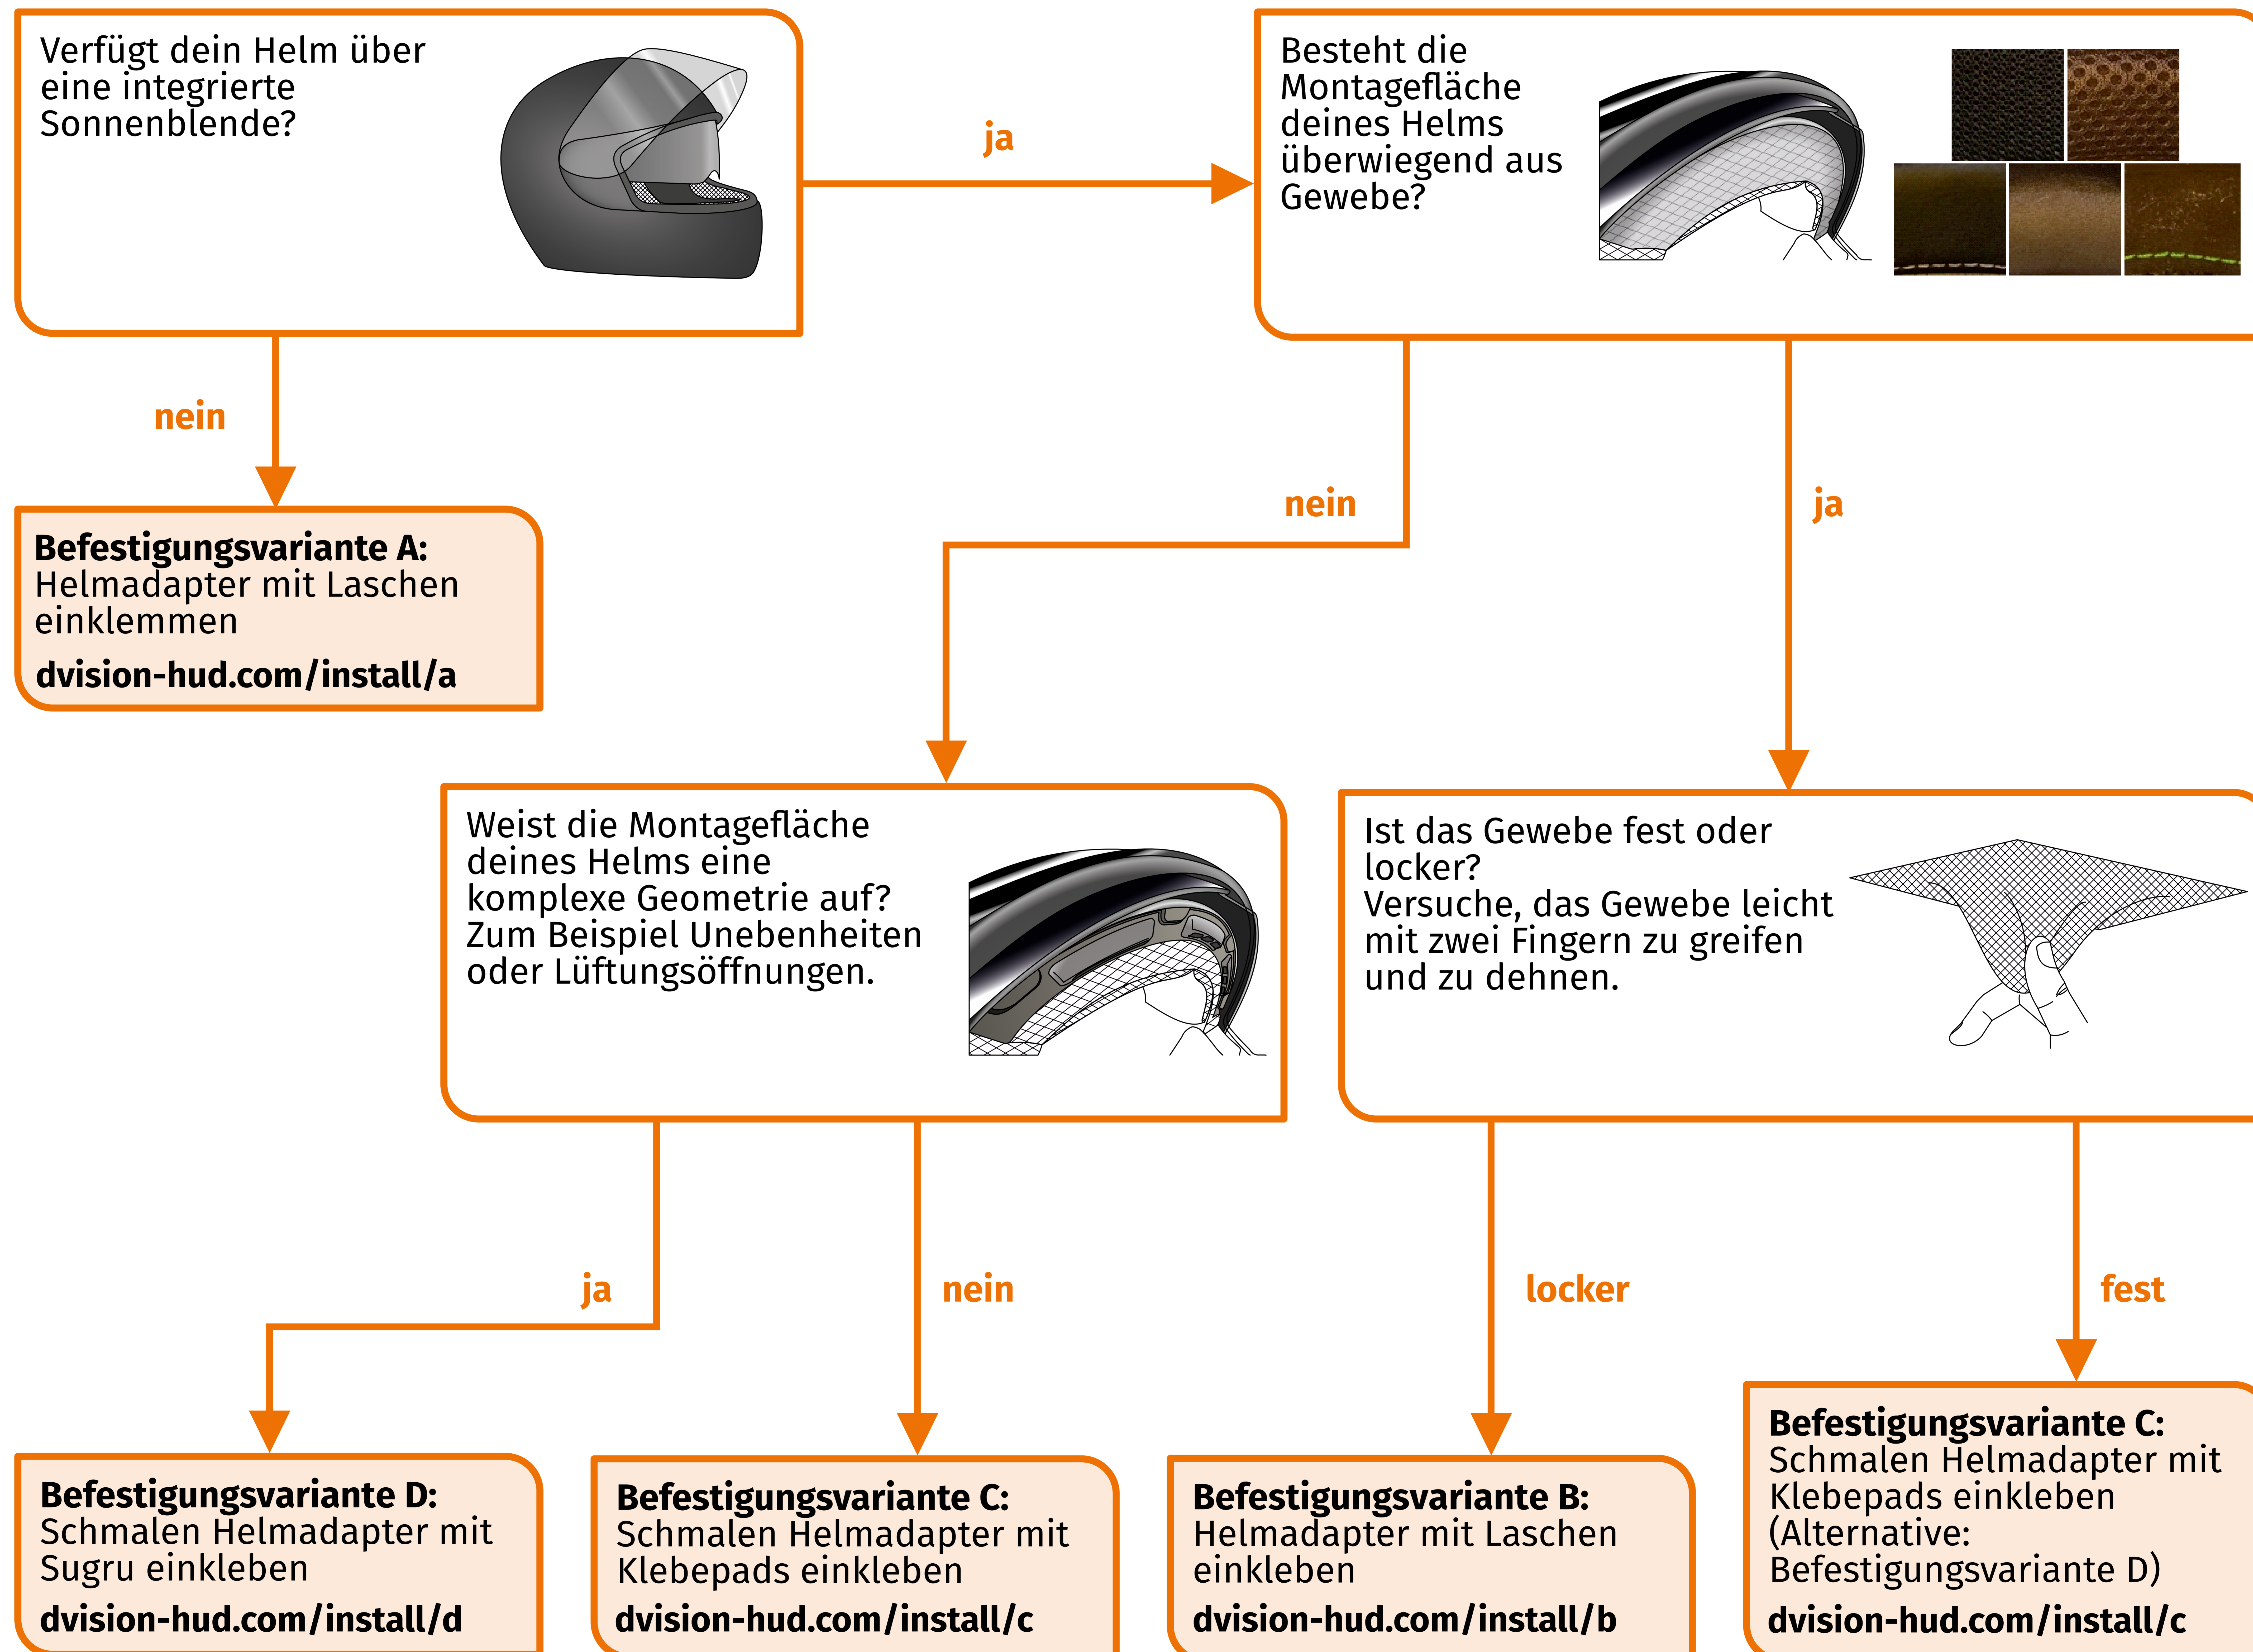

# DVISION – Installation

Es gibt 4 verschiedene Einbauvarianten, welche je nach Helmart angewendet werden.