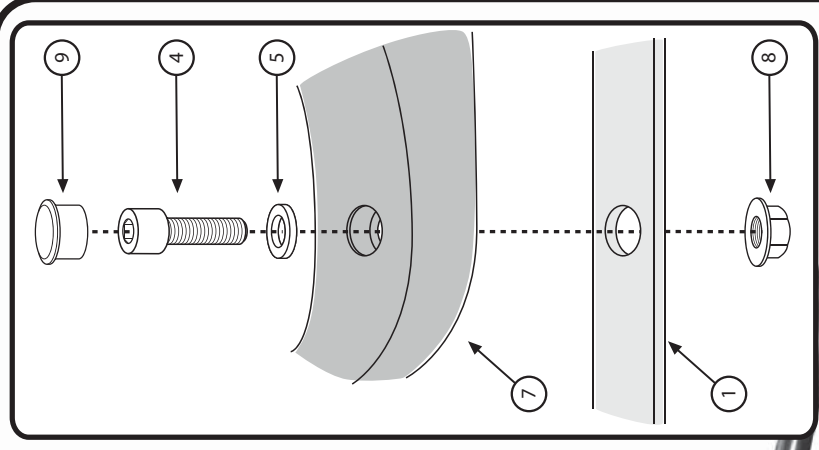

SR5107 - KSR5107

PIASTRA SPECIFICA - SPECIFIC PLATE  
PLATINE SPECIFIQUE - SPECIFISCHE PLATTE - PARRILLA ESPECIFICA

# BMW F650GS - F700GS - F800GS 2008 - 2013

ISTRUZIONI DI MONTAGGIO - MOUNTING INSTRUCTIONS  
INSTRUCCIONES DE MONTAJE - BAUANLEITUNG - INSTRUCCIONES DE MONTAJE

 <p><b>1</b></p> <p>SUPPORTO GL2267 SUPPORT SUPPORT SOPORTE</p> <p><b>Q.TY n.1</b></p>	 <p><b>2</b></p> <p>VITE TEF M8x60mm SCREW M8x60mm SCHRAUBE M8x60mm TORNILLO M8x60mm</p> <p><b>Q.TY n.2</b></p>	 <p><b>3</b></p> <p>VITE TEF M8x55mm SCREW M8x55mm SCHRAUBE M8x55mm TORNILLO M8x55mm</p> <p><b>Q.TY n.2</b></p>	 <p><b>4</b></p> <p>VITE TCEI M6x25mm SCREW VIS SCHRAUBE TORNILLO</p> <p><b>Q.TY n.4</b></p>	 <p><b>5</b></p> <p>RONDELLA Ø6mm WASHER Ø6mm RONDELLE Ø6mm SCHIBE Ø6mm ARANDELA Ø6mm</p> <p><b>Q.TY n.4</b></p>	 <p><b>6</b></p> <p>DISTANZIALE Ø16x82mm SPACER ENTRETOISE DISTANZSTÜCK DISTANCIADOR</p> <p><b>Q.TY n.2</b></p>	 <p><b>7</b></p> <p>PIASTRA MONOKEY PLATE PLATINE PLATE PARRILLA</p> <p><b>Q.TY n.1</b></p>	 <p><b>8</b></p> <p>DADO A.B. M6 BOLT M6 ECROU M6 MUTTER M6 TUERCA M6</p> <p><b>Q.TY n.4</b></p>	 <p><b>9</b></p> <p>COPRIFORO BOLT CAP LETTROU STOP/SLIDLOCK TAPA AGUJERO</p> <p><b>Q.TY n.6</b></p>	 <p><b>10</b></p> <p>DISTANZIALE Ø22x5mm SPACER ENTRETOISE DISTANZSTÜCK DISTANCIADOR</p> <p><b>Q.TY n.2</b></p>
---	--	--	---	---	--	---	--	--	--