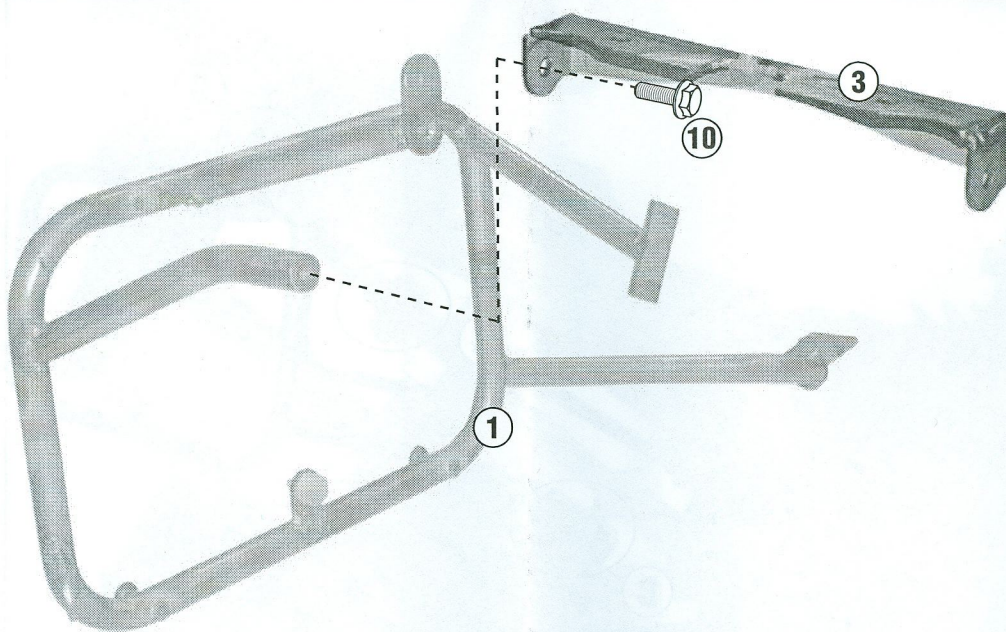

PL684CAM

PORTAVALIGIE LATERALE SPECIFICO - SPECIFIC TUBULAR SIDE-CASE HOLDER - PORTE-VALISES LATÉRAUX SPÉCIFIQUE - SPEZIFISCHES STAHLROHR-SEITENTRAEGER
PORTA MALETAS LATERALES ESPECÍFICO

BMW R1200GS (2008-2012)

A