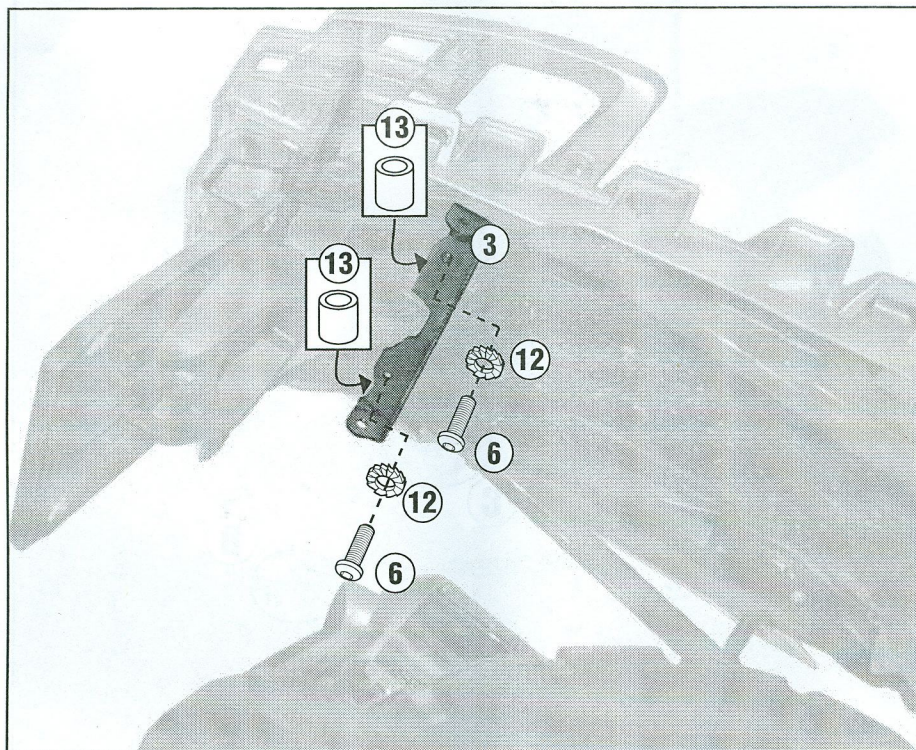

PL684CAM

PORTAVALIGIE LATERALE SPECIFICO - SPECIFIC TUBULAR SIDE-CASE HOLDER - PORTE-VALISES LATÉRAUX SPÉCIFIQUE - SPEZIFISCHES STAHLROHR-SEITENTRAEGER
PORTA MALETAS LATERALES ESPECÍFICO

BMW R1200GS (2008-2012)

A