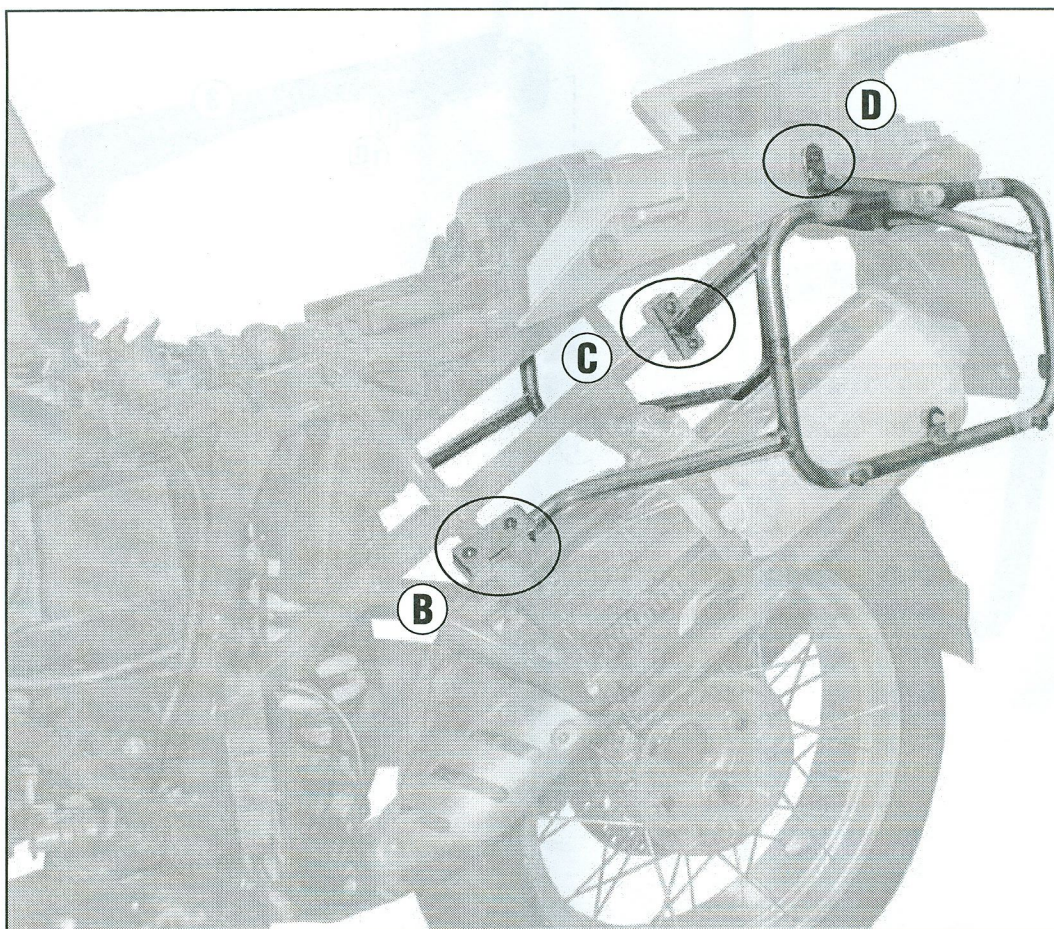

PL684CAM

PORTAVALIGIE LATERALE SPECIFICO - SPECIFIC TUBULAR SIDE-CASE HOLDER - PORTE-VALISES LATÉRAUX SPÉCIFIQUE - SPEZIFISCHES STAHLROHR-SEITENTRAEGER
PORTA MALETAS LATERALES ESPECÍFICO

BMW R1200GS (2008-2012)