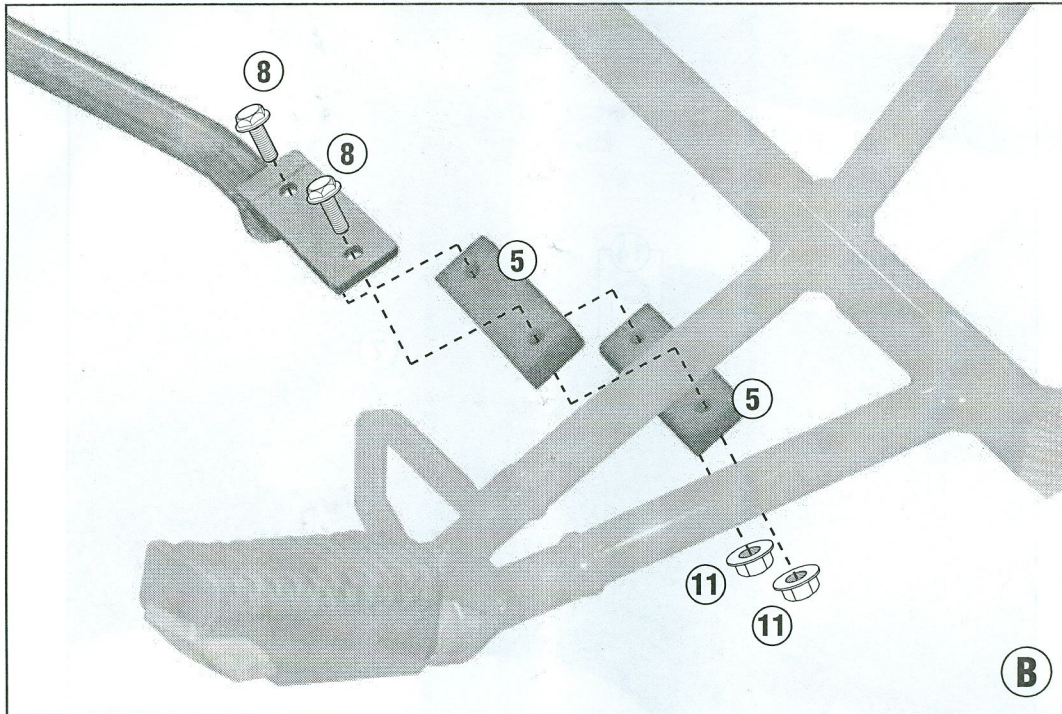

PL684CAM

PORTAVALIGIE LATERALE SPECIFICO - SPECIFIC TUBULAR SIDE-CASE HOLDER - PORTE-VALISES LATÉRAUX SPÉCIFIQUE - SPEZIFISCHES STAHLROHR-SEITENTRAEGER
PORTA MALETAS LATERALES ESPECÍFICO

BMW R1200GS (2008-2012)