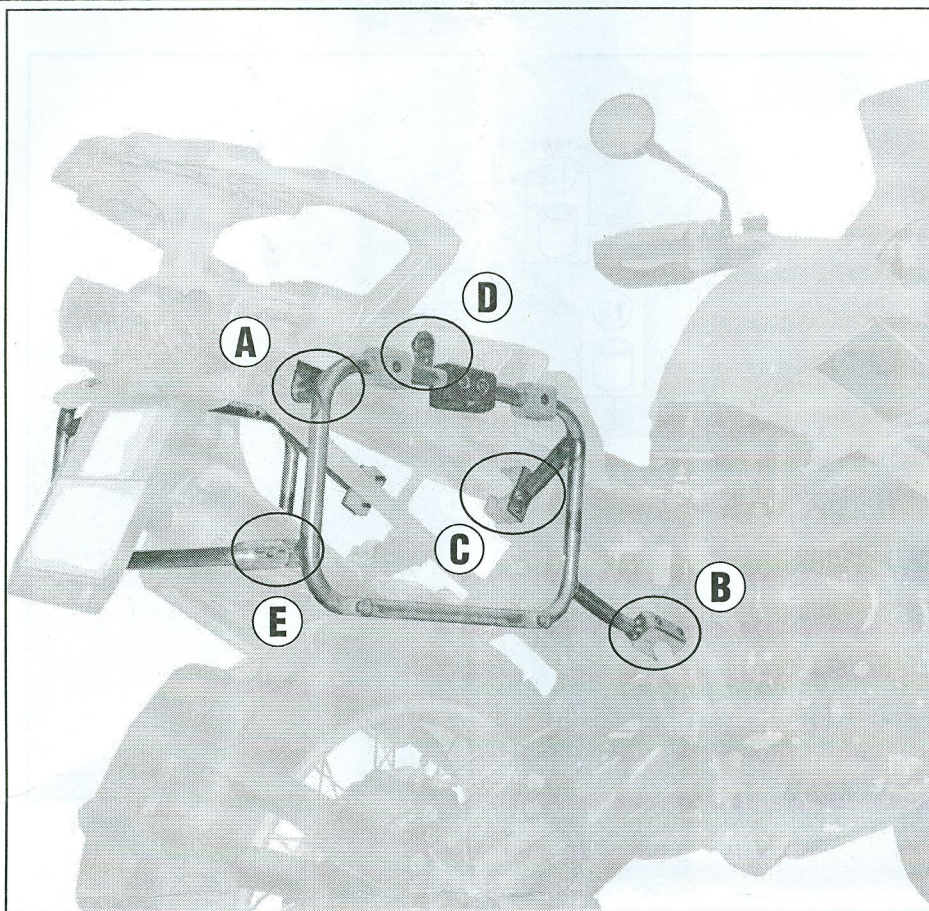

PL684CAM

PORTAVALIGIE LATERALE SPECIFICO - SPECIFIC TUBULAR SIDE-CASE HOLDER - PORTE-VALISES LATÉRAUX SPÉCIFIQUE - SPEZIFISCHES STAHLROHR-SEITENTRAEGER
PORTA MALETAS LATERALES ESPECÍFICO

BMW R1200GS (2008-2012)