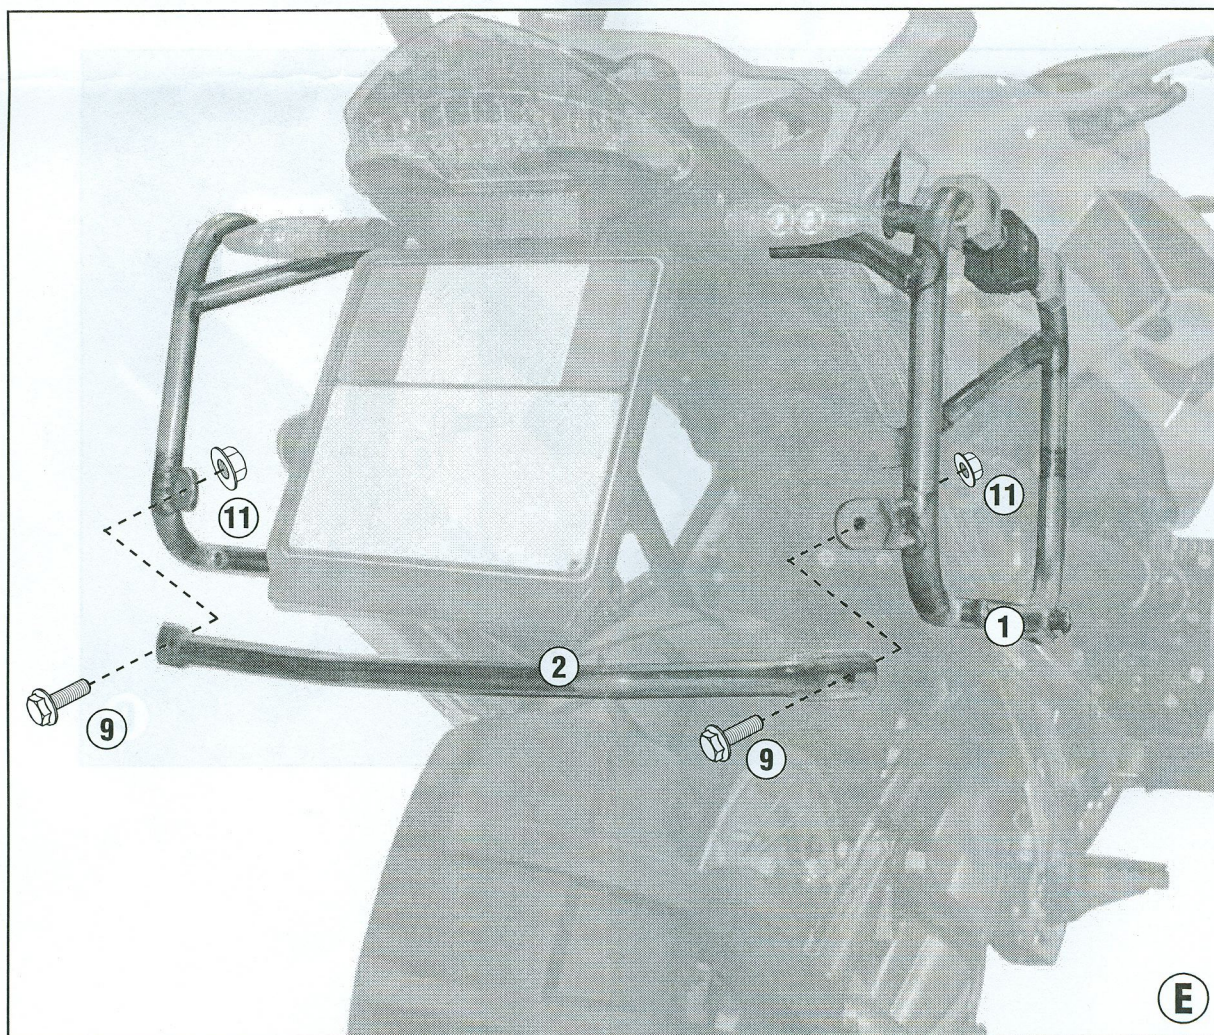

PL684CAM

PORTAVALIGIE LATERALE SPECIFICO - SPECIFIC TUBULAR SIDE-CASE HOLDER - PORTE-VALISES LATÉRAUX SPÉCIFIQUE - SPEZIFISCHES STAHLROHR-SEITENTRAEGER
PORTA MALETAS LATERALES ESPECÍFICO

BMW R1200GS (2008-2012)

ISTRUZIONI DI MONTAGGIO - MOUNTING INSTRUCTIONS
INSTRUCTIONS DE MONTAGE - BAUANLEITUNG - INSTRUCCIONES
DE MONTAJE