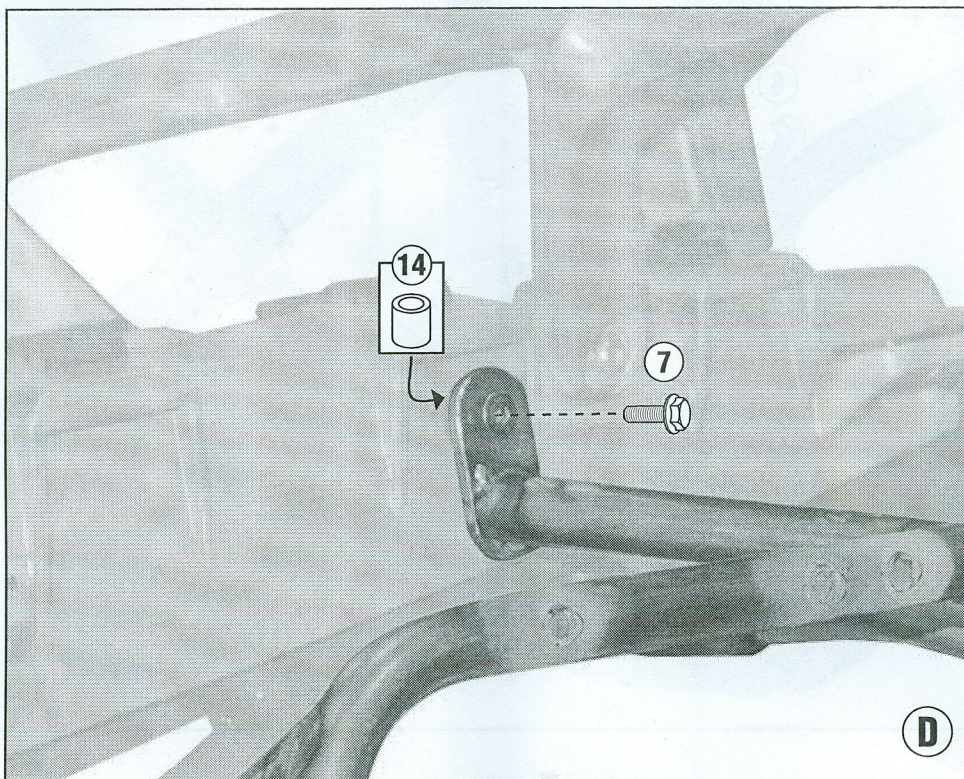

PL684CAM

PORTAVALIGIE LATERALE SPECIFICO - SPECIFIC TUBULAR SIDE-CASE HOLDER - PORTE-VALISES LATÉRAUX SPÉCIFIQUE - SPEZIFISCHES STAHLROHR-SEITENTRAEGER
PORTA MALETAS LATERALES ESPECÍFICO

BMW R1200GS (2008-2012)

ISTRUZIONI DI MONTAGGIO - MOUNTING INSTRUCTIONS
INSTRUCTIONS DE MONTAGE - BAUANLEITUNG - INSTRUCCIONES
DE MONTAJE