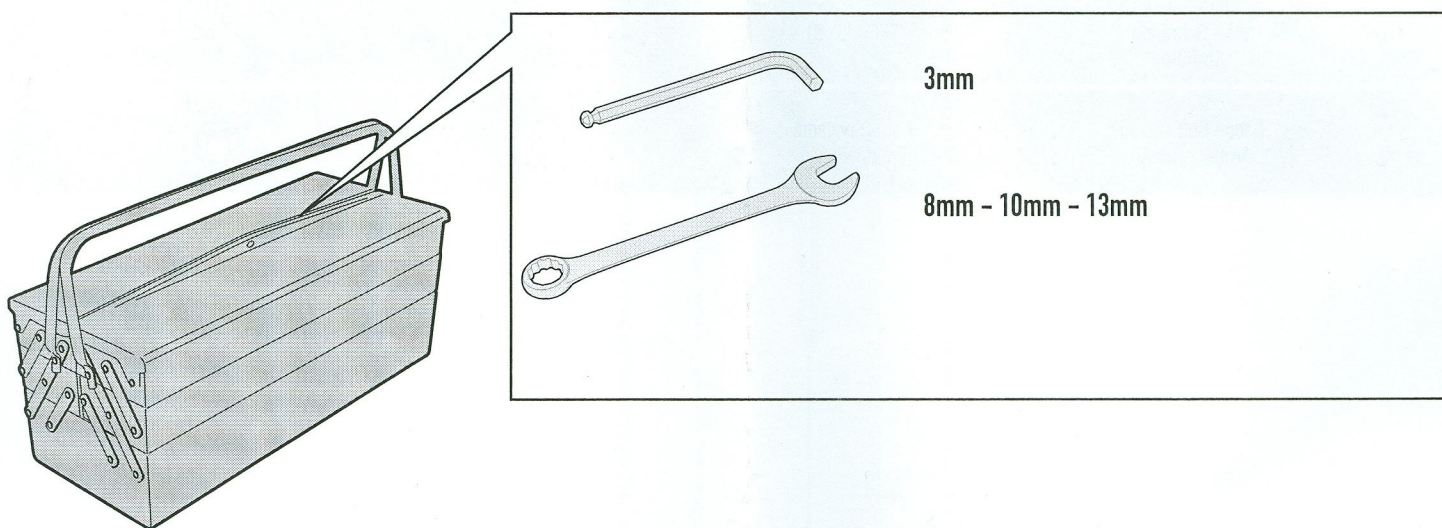

PL684CAM

PORTAVALIGIE LATERALE SPECIFICO - SPECIFIC TUBULAR SIDE-CASE HOLDER - PORTE-VALISES LATÉRAUX SPÉCIFIQUE - SPEZIFISCHES STAHLROHR-SEITENTRAEGER

PORTA MALETAS LATERALES ESPECÍFICO

BMW R1200GS (2008-2012)

N°	Descrizione	Caratteristiche	Codice	Quantità	
12	Rondella - Washer Rondelle - Scheibe Arandela	Ø5 Zigrinata	-	2	
13	Distanziale - Spacer Entretoise - Distanzstueck Distanciador	Ø18x5 foro 8.5mm	V724	2	
14	Distanziale - Spacer Entretoise - Distanzstueck Distanciador	Ø20x16 foro 8.5mm	V013	2