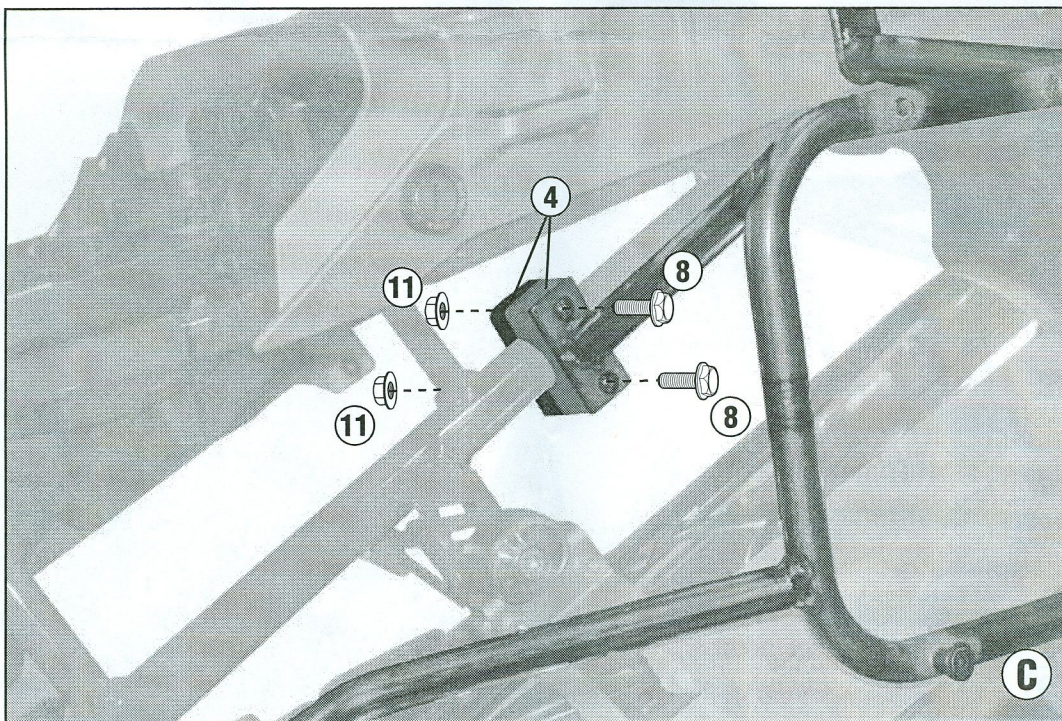

PL684CAM

PORTAVALIGIE LATERALE SPECIFICO - SPECIFIC TUBULAR SIDE-CASE HOLDER - PORTE-VALISES LATÉRAUX SPÉCIFIQUE - SPEZIFISCHES STAHLROHR-SEITENTRAEGER
PORTA MALETAS LATERALES ESPECÍFICO

BMW R1200GS (2008-2012)