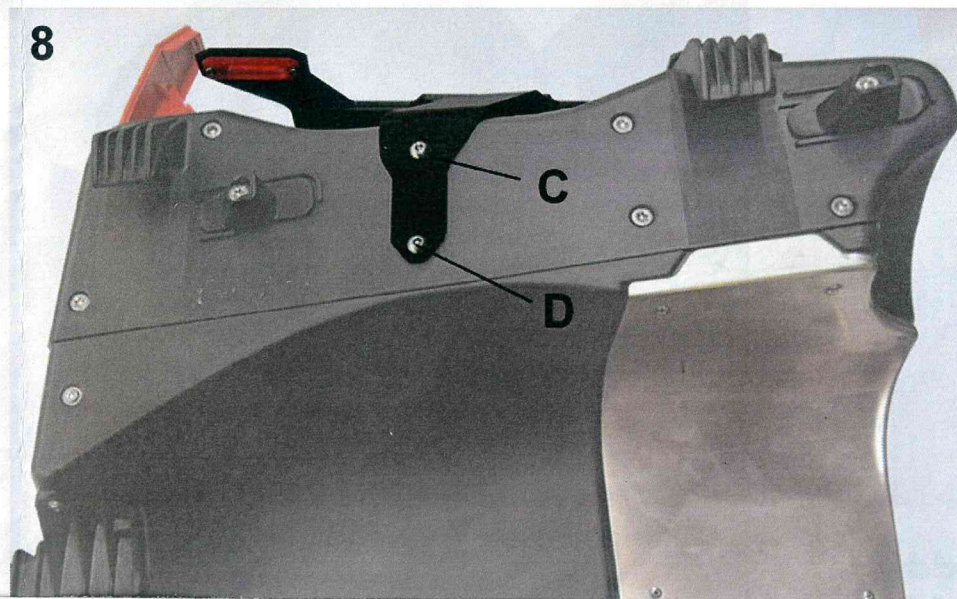

COD.
PP18-DX
PP18-SX