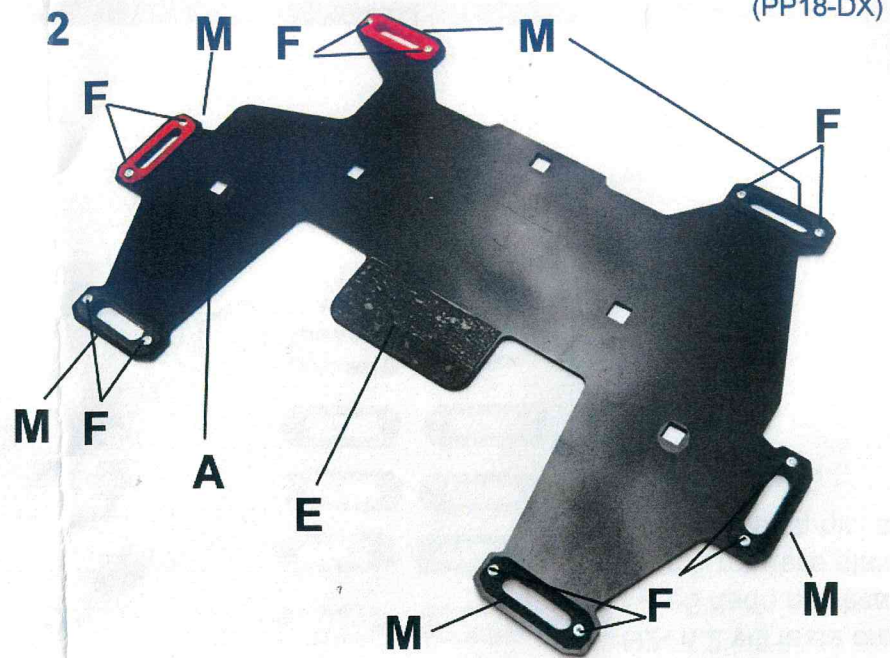

- A - n.1 portapacco in alluminio
- B - n.1 staffa di fissaggio
- C - n.1 vite TB Brug. M6x65
- D - n.1 vite TB Brug. M6x40
- E - n.1 adesivo protettivo
- F - n.12 viti autofilettanti torx 3x6
- G - n.5 piedini in gomma
- H - n.3 viti testa croce autofill. 4.8x16
- H2 - n.2 viti testa croce autofill. 4.8x12
- I - n.5 dado plastica quadro con logo
- L - n.5 rondelle plastica con sede
- M - n.6 + 6 cornici asole (color)

COD.
PP18-DX
PP18-SX

COD.
PP18-DX
PP18-SX

9

10

11

12