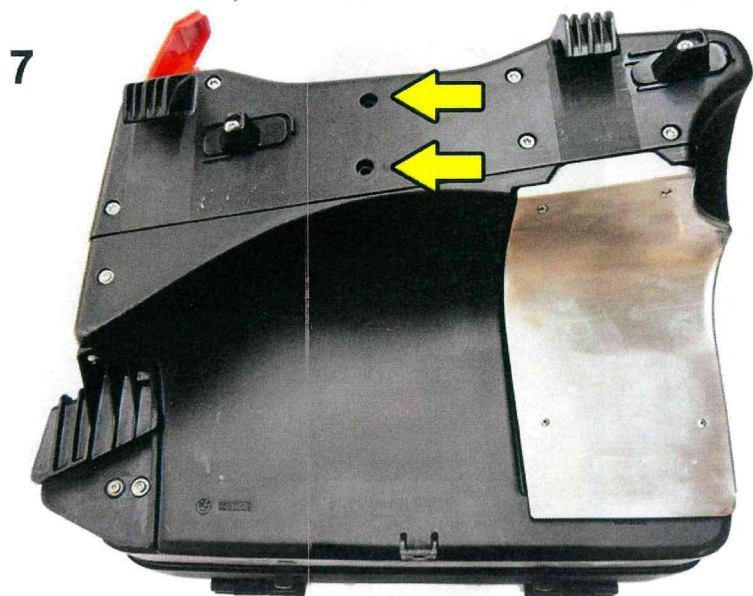

COD.
PP18-DX
PP18-SX