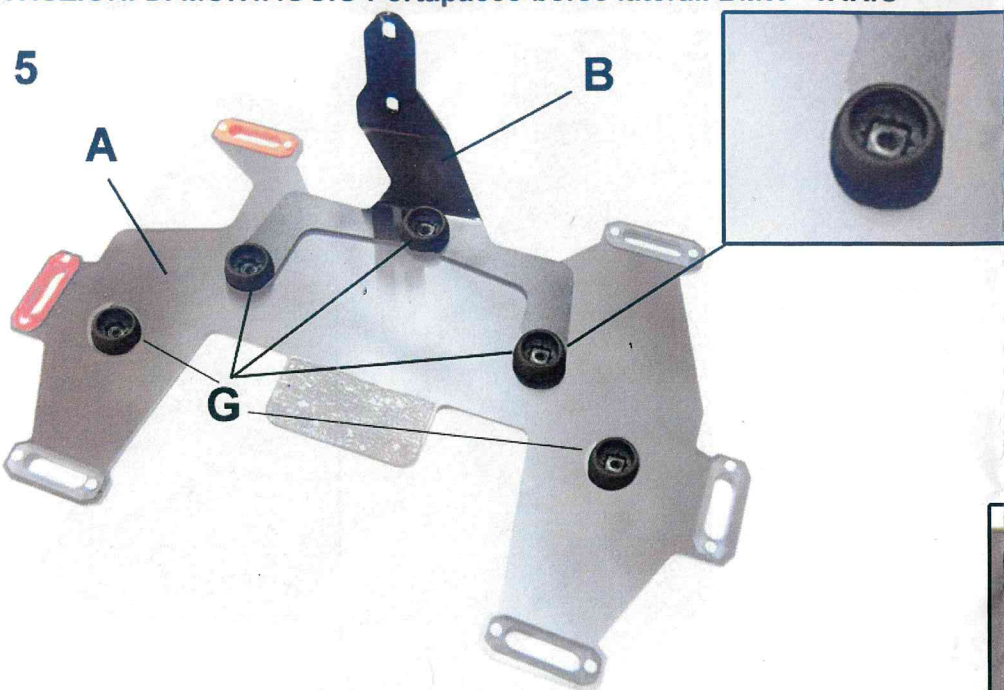

- A - n.1 portapacco in alluminio
- B - n.1 staffa di fissaggio
- C - n.1 vite TB Brug. M6x65
- D - n.1 vite TB Brug. M6x40
- E - n.1 adesivo protettivo
- F - n.12 viti autofilettanti torx 3x6
- G - n.5 piedini in gomma
- H - n.3 viti testa croce autofill. 4.8x16
- H2 - n.2 viti testa croce autofill. 4.8x12
- I - n.5 dado plastica quadro con logo
- L - n.5 rondelle plastica con sede
- M - n.6 + 6 cornici asole (color)

COD.
PP18-DX
PP18-SX

COD.
PP18-DX
PP18-SX

9

10

11

12