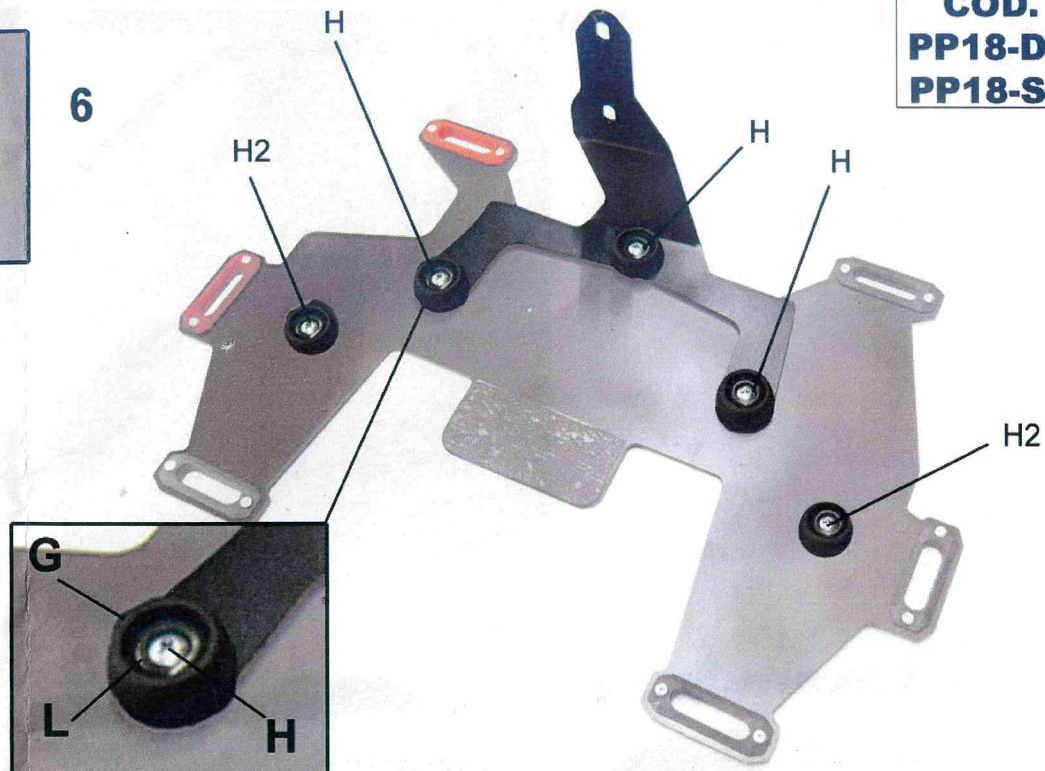

- A - n.1 portapacco in alluminio
- B - n.1 staffa di fissaggio
- C - n.1 vite TB Brug. M6x65
- D - n.1 vite TB Brug. M6x40
- E - n.1 adesivo protettivo
- F - n.12 viti autofilettanti torx 3x6
- G - n.5 piedini in gomma
- H - n.3 viti testa croce autofill. 4.8x16
- H2 - n.2 viti testa croce autofill. 4.8x12
- I - n.5 dado plastica quadro con logo
- L - n.5 rondelle plastica con sede
- M - n.6 + 6 cornici asole (color)

COD.
PP18-DX
PP18-SX

COD.
PP18-DX
PP18-SX

9

10

11

12