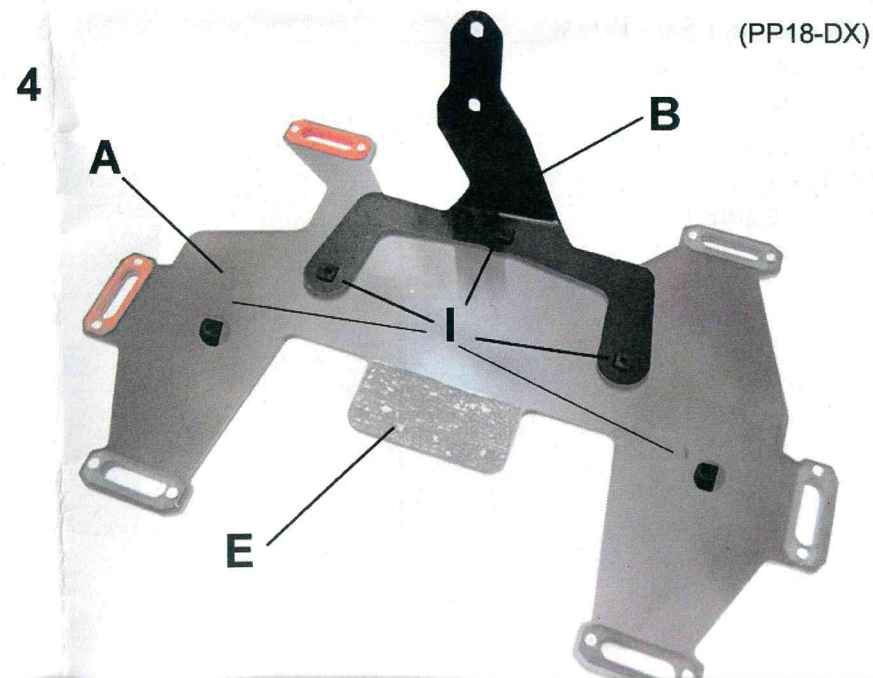

- A - n.1 portapacco in alluminio
- B - n.1 staffa di fissaggio
- C - n.1 vite TB Brug. M6x65
- D - n.1 vite TB Brug. M6x40
- E - n.1 adesivo protettivo
- F - n.12 viti autofilettanti torx 3x6
- G - n.5 piedini in gomma
- H - n.3 viti testa croce autofill. 4.8x16
- H2 - n.2 viti testa croce autofill. 4.8x12
- I - n.5 dado plastica quadro con logo
- L - n.5 rondelle plastica con sede
- M - n.6 + 6 cornici asole (color)

COD.
PP18-DX
PP18-SX

COD.
PP18-DX
PP18-SX

9

10

11

12