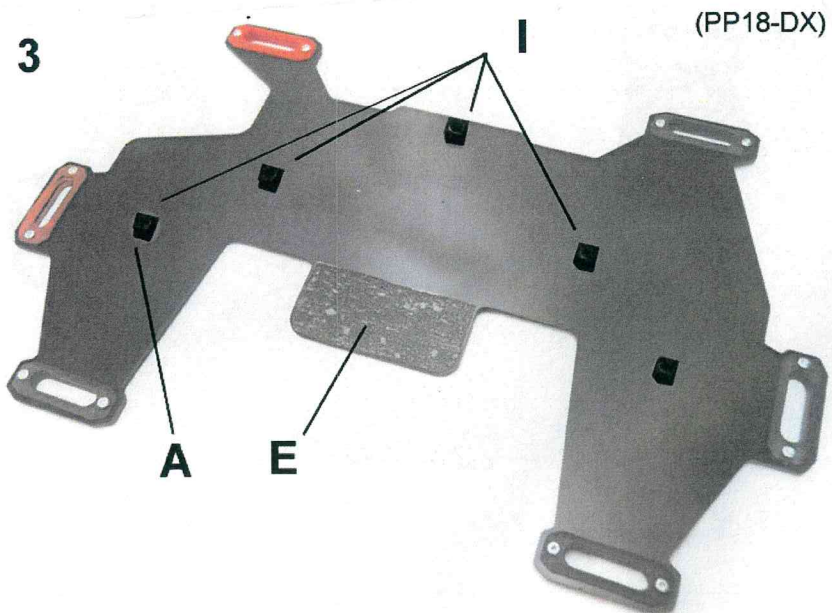

- A - n.1 portapacco in alluminio
- B - n.1 staffa di fissaggio
- C - n.1 vite TB Brug. M6x65
- D - n.1 vite TB Brug. M6x40
- E - n.1 adesivo protettivo
- F - n.12 viti autofilettanti torx 3x6
- G - n.5 piedini in gomma
- H - n.3 viti testa croce autofill. 4.8x16
- H2 - n.2 viti testa croce autofill. 4.8x12
- I - n.5 dado plastica quadro con logo
- L - n.5 rondelle plastica con sede
- M - n.6 + 6 cornici asole (color)

COD.
PP18-DX
PP18-SX

COD.
PP18-DX
PP18-SX

9

10

11

12