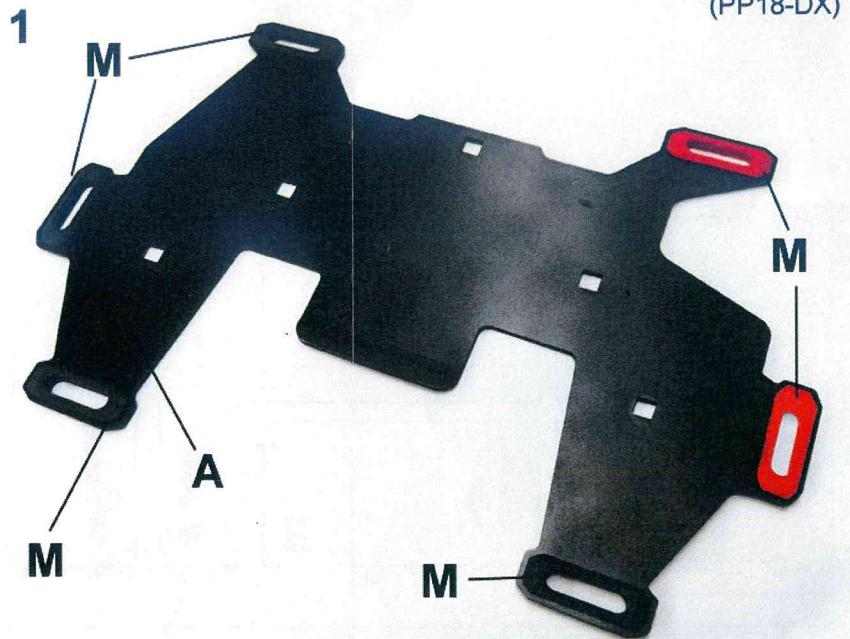

- A - n.1 portapacco in alluminio
- B - n.1 staffa di fissaggio
- C - n.1 vite TB Brug. M6x65
- D - n.1 vite TB Brug. M6x40
- E - n.1 adesivo protettivo
- F - n.12 viti autofilettanti torx 3x6
- G - n.5 piedini in gomma
- H - n.3 viti testa croce autofill. 4.8x16
- H2 - n.2 viti testa croce autofill. 4.8x12
- I - n.5 dado plastica quadro con logo
- L - n.5 rondelle plastica con sede
- M - n.6 + 6 cornici asole (color)

COD.
PP18-DX
PP18-SX

COD.
PP18-DX
PP18-SX

9

10

11

12